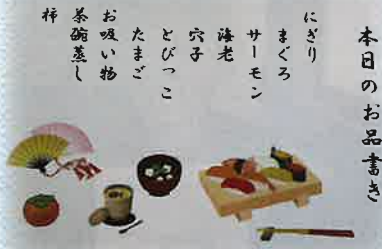

やーだ♡恥ずかしいわ

クリスマスプレゼントもらいました!

ご満悦♡

トナカイさんと仲良くパシャリ📷

クリスマスディナー
おいしそう!!

あーん

サンタさんに
食べさせて
もらってます

うまかった!!

寿司の日

おいしかったあ

お寿司の日でした!!
色鮮やかでとても好評でした

クリスマス会

職員もノリノリ~♪

すてきな笑顔♡

クリスマス会も行いました
プレゼント、ケーキも最高!!

プレゼント
ありがとう